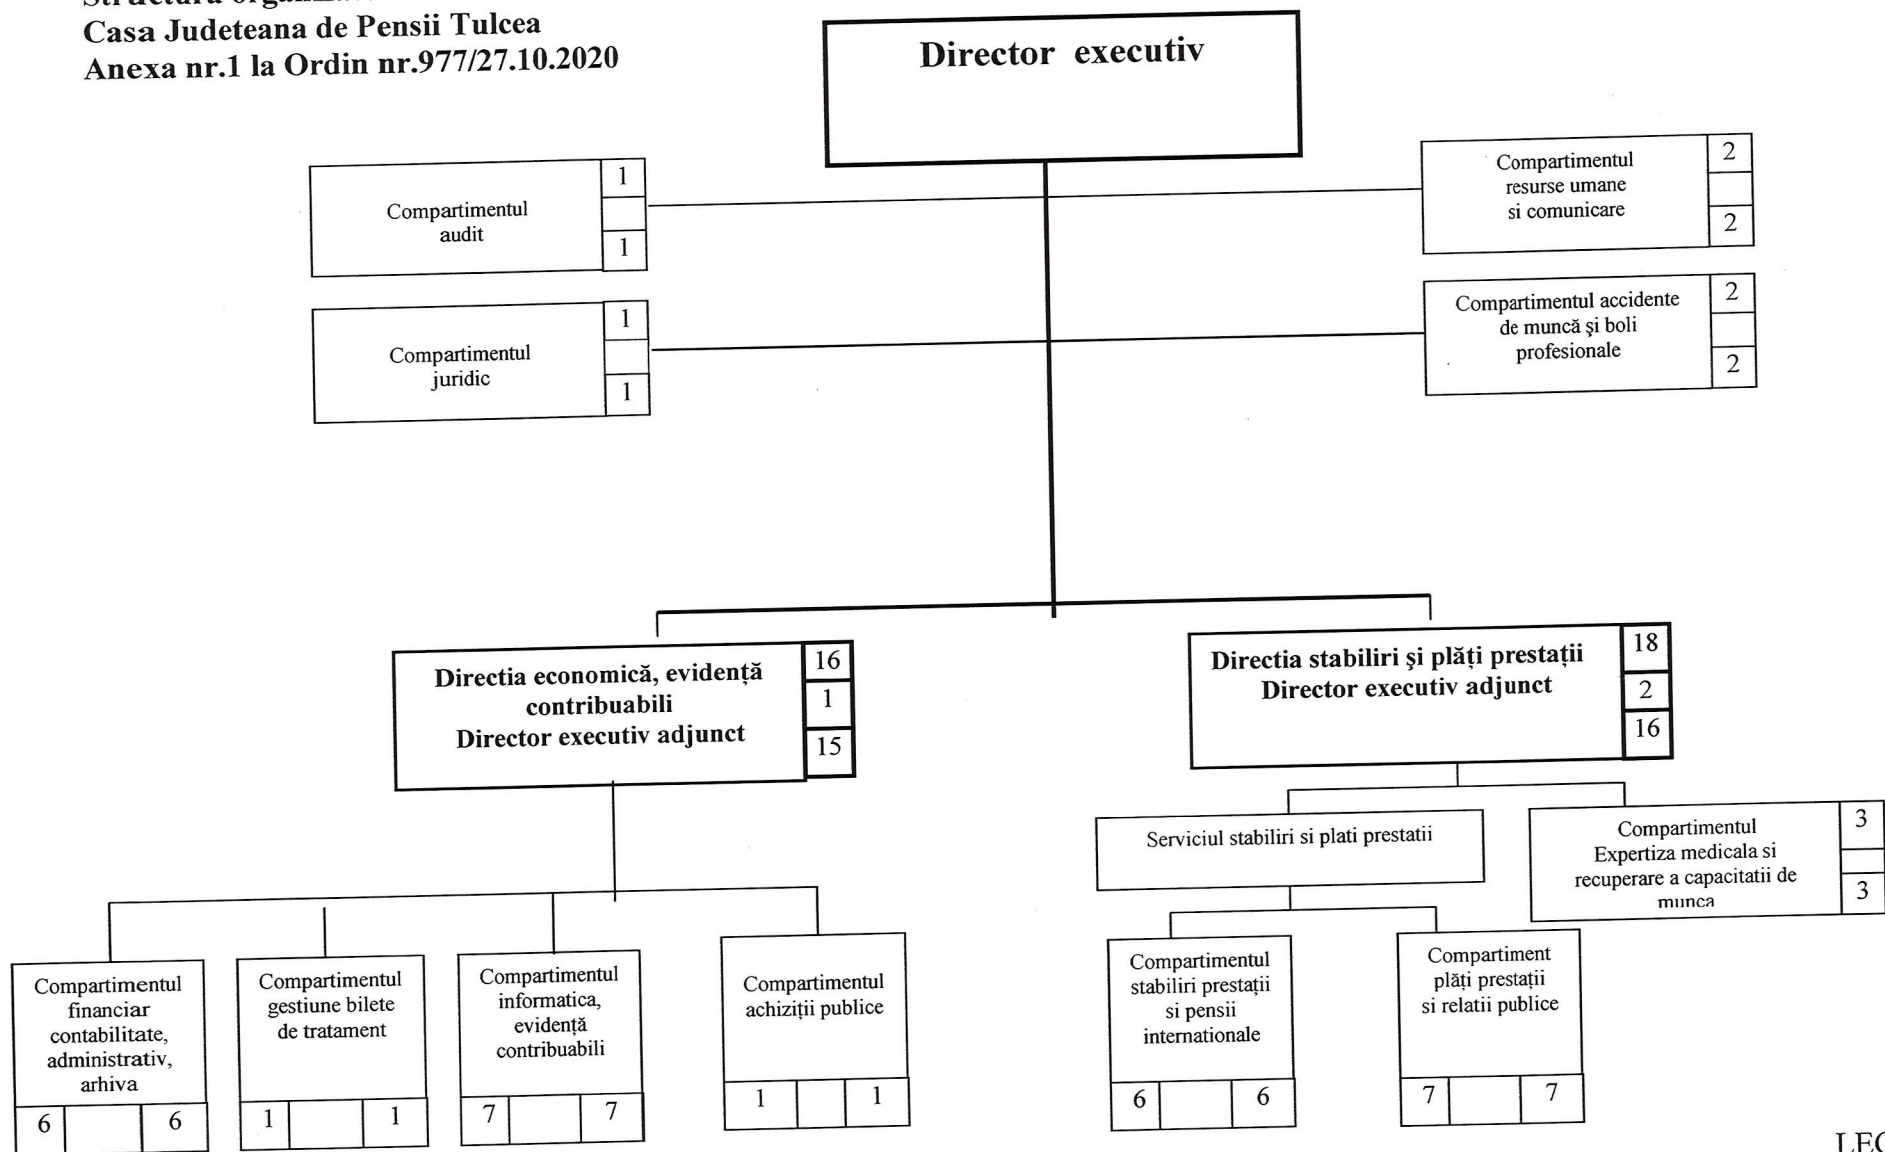

Structura organizatorică- 2020
Casa Județeană de Pensii Tulcea
Anexa nr.1 la Ordin nr.977/27.10.2020

LEGENDA

Total posturi	din care:	
	conducere	executie
41	4	37